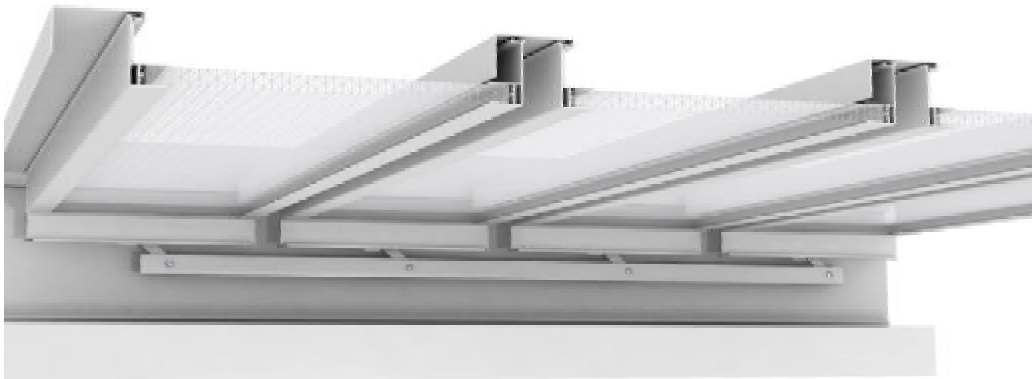

# Allwetterdach ESCO® Basis

## Das neue, günstige Allwetterdach!

Durch die Reduzierung auf eine Basisausstattung gegenüber **Allwetterdach ESCO® Standard** und dem **Allwetterdach ESCO de luxe®** mit **Thermolamelle®** ist es uns mit dem **Allwetterdach ESCO® Basis** gelungen eine neue günstigere Variante unserer Lamellendachsysteme anzubieten.